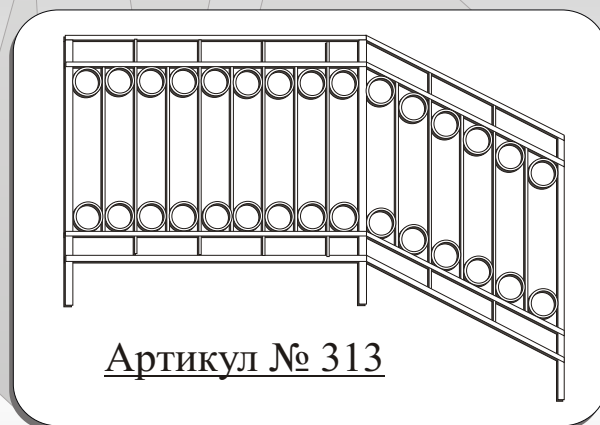

Артикул № 309

Высота ограждения 850 мм

Материал образцов: проф. тр. 40x20, 20x20 мм, полоса 20x4 мм,
рисунки кв. 10 мм (кв. 12мм)

Группа компаний "АНТА" Тел. (812) 320 32 72, 924 32 72
СПб., пр. Стачек, д. 47 www.anta.spb.ru info@anta.spb.ru

Ограждения для лестниц и балконов

Высота ограждения 850 мм
Материал образцов: проф. тр. 40x20, 20x20 мм, полоса 20x4 мм,
рисунок кв. 10 мм (кв. 12мм)

Специальное предложение для строительных организаций*

Высота ограждения 850 мм
Материал образцов: Тип 1 - проф. тр. 40x20, 20x20 мм;
Материал образцов: Тип 2 - кв. 20 мм, полоса 40x4 мм, заполнение круг d=12 мм;
полоса 20x4мм

Группа компаний "АНТА" Тел. (812) 320 32 72, 924 32 72
СПб., пр. Стачек, д. 47 www.anta.spb.ru info@anta.spb.ru