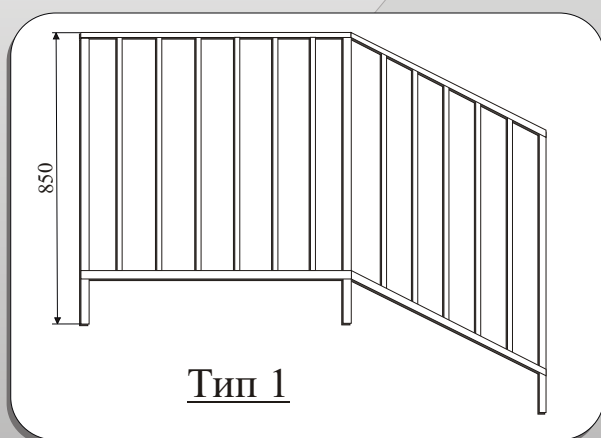

Артикул № 309

Высота ограждения 850 мм

Материал образцов: проф. тр. 40x20, 20x20 мм, полоса 20x4 мм,
рисунки кв. 10 мм (кв. 12мм)

Группа компаний "АНТА" Тел. (812) 320 32 72, 924 32 72
СПб., пр. Стачек, д. 47 www.anta.spb.ru info@anta.spb.ru

Ограждения для лестниц и балконов

Высота ограждения 850 мм
Материал образцов: проф. тр. 40x20, 20x20 мм, полоса 20x4 мм,
рисунок кв. 10 мм (кв. 12мм)

Специальное предложение для строительных организаций*

Высота ограждения 850 мм
Материал образцов: Тип 1 - проф. тр. 40x20, 20x20 мм;
Материал образцов: Тип 2 - кв. 20 мм, полоса 40x4 мм, заполнение круг d=12 мм;
полоса 20x4мм

Группа компаний "АНТА" Тел. (812) 320 32 72, 924 32 72
СПб., пр. Стачек, д. 47 www.anta.spb.ru info@anta.spb.ru