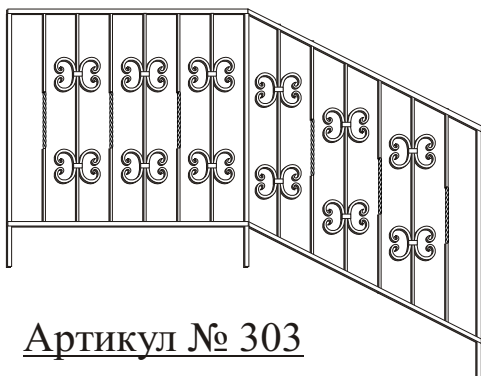

Артикул № 303