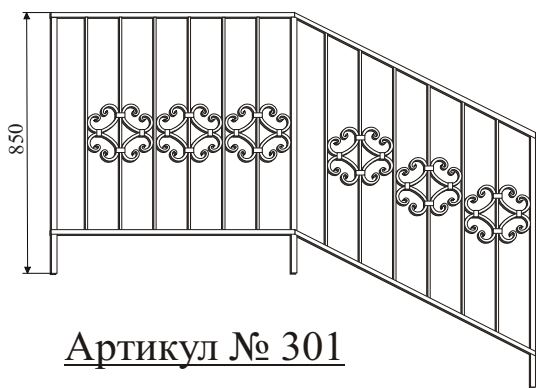

Ограждения для лестниц и балконов

Артикул № 301

Артикул № 302

Артикул № 303

Артикул № 304

Артикул № 305

Артикул № 306

Артикул № 308

Артикул № 309

Высота ограждения 850 мм

Материал образцов: проф. тр. 40x20, 20x20 мм, полоса 20x4 мм,
рисунки кв. 10 мм (кв. 12мм)

Группа компаний "АНТА" Тел. (812) 320 32 72, 924 32 72
СПб., пр. Стачек, д. 47 www.anta.spb.ru info@anta.spb.ru

Ограждения для лестниц и балконов

Высота ограждения 850 мм
Материал образцов: проф. тр. 40x20, 20x20 мм, полоса 20x4 мм,
рисунок кв. 10 мм (кв. 12мм)

Специальное предложение для строительных организаций*