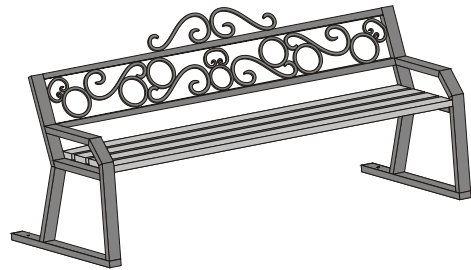

NEW!!

Скамейки

Арт № 701

Арт № 702

Арт № 703

Арт № 704

Материал образцов:

Каркас скамейки прф. тр. 50x25мм, 60x40мм; элементы декора кв. 12мм.
Параметры скамеек: Длина 1950мм, вылет 500мм, высота над землей 500мм.

Столики

Арт. № 801

Скамейка: □850x300мм, h=600мм
Столик: □850x600мм, h=1000мм

Арт. № 802

Скамейка: □850x300мм, h=600мм
Столик: □850x600мм, h=1000мм

Арт. № 803

○ D=600мм, h=800мм

Арт. № 804