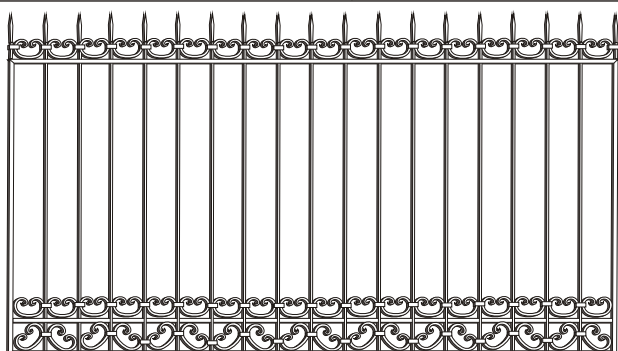

Заборные ограждения

Арт № 201

Арт № 202

Арт № 203

Арт № 204

Арт № 205

Арт № 2071

Арт № 208

Арт № 209

Материал образцов: Рама - проф. тр. 40x20, полоса 20x4, заполнение и элементы декора - 12 кв. По желанию заказчика изделия могут быть выполнены в усиленной раме, элементы декора и заполнение рисунка изготовлены из кв. 14мм.