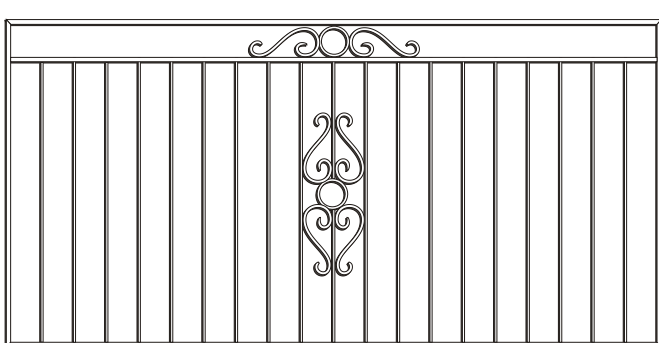

Арт № 217

Материал образцов: Рама - проф. тр. 40x20, полоса 20x4, заполнение и элементы декора - 12 кв. По желанию заказчика изделия могут быть выполнены в усиленной раме, элементы декора и заполнение рисунка изготовлены из кв. 14мм.

Группа компаний "АНТА" Тел. (812) 320 32 72, 924 32 72
СПб., пр. Стачек, д. 47 www.anta.spb.ru info@anta.spb.ru