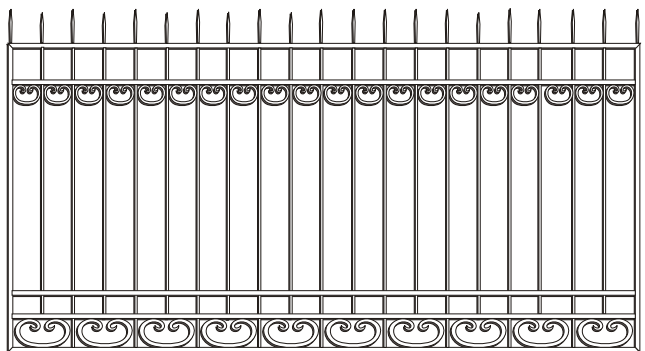

Заборные ограждения

Арт № 212

Материал образцов: Рама - проф. тр. 40x20, полоса 20x4, заполнение и элементы декора - 12 кв. По желанию заказчика изделия могут быть выполнены в усиленной раме, элементы декора и заполнение рисунка изготовлены из кв. 14мм.

Группа компаний "АНТА" Тел. (812) 320 32 72, 924 32 72
СПб., пр. Стачек, д. 47 www.anta.spb.ru info@anta.spb.ru