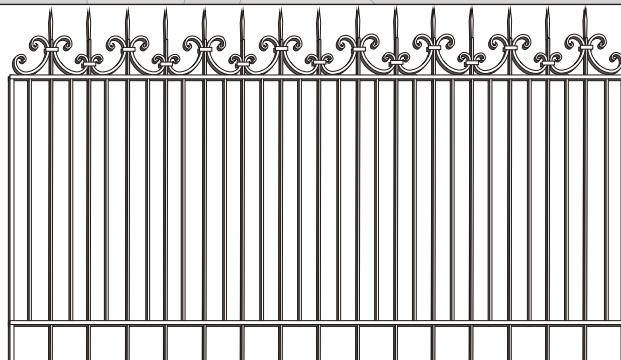

Заборные ограждения

Арт № 201

Арт № 202

Арт № 203

Арт № 204

Арт № 205

Арт № 2071

Арт № 208

Арт № 209

Материал образцов: Рама - проф. тр. 40x20, полоса 20x4, заполнение и элементы декора - 12 кв. По желанию заказчика изделия могут быть выполнены в усиленной раме, элементы декора и заполнение рисунка изготовлены из кв. 14мм.